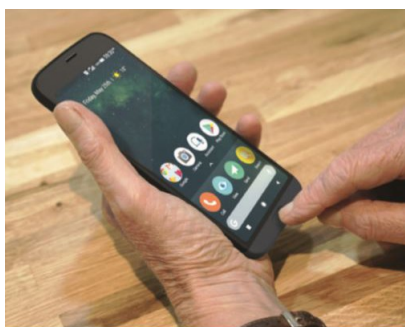

Vigtigste funktioner		Telefonnumre på hvidliste	✓	Volumenkontrol i højttaler	7
Tryghedsknap	✓		✓	Tonekontrol	✓
Kameraopløsning (megapixel)	3			Volumenkontrol	7
GPS	✓	Håndsæt display			
HAC (kompatibel med høreapparat)	✓	Justerbar skriftstørrelse	✓	Ergonomi	
Høj og tydelig lyd	✓	Bagbelyst display	✓	Håndsætstørrelse (mm)	106.7x57x20
Højttaler	✓	Stor displaytekst	✓	Håndsættets vægt inkl. batterier (g)	118
Visuel ringeindikator	✓	Farvedisplay	✓		
Lommelygte	✓	Justeret af kontrast	✓	Kabler og tilslutning	
		Brugertilpasset baggrund	✓	Udgang til headset (3,5 mm)	✓
Hovedfunktioner		Displaystørrelse (H x B mm)	43.2*57.6		
Lommeregner	✓	Opløsning (H x B pixels)	320*240	Oplade håndsæt	
Kalender	✓			AC-adapterspec. V/mA	5V 550mA
Spil	✓	SMS		Batteri medfølger (type)	1000mAh Li-ion
ICE (In Case of Emergency)	✓	Justerbar multitryk-timing	✓	Standbytid (op til timer)	420
Startvejledning	✓	Prædiktiv tekstindtastning	✓	Taletid (op til timer)	6.8
Vækkeur	✓	SMS	✓		
				Teknologi	
Kamera		Lyd og Ringetoner		Bluetooth®-version	3.0
Kamerablitz	✓	Polyfoniske ringetoner	7	Chipsæt	MT6260A
Billedfremviser	✓	Ringetoneafbryder	✓	GSM (bånd)	900/1800/1900
Forstørrelsesfunktion	✓			Micro-SIM (3FF)	✓
		Akustik		SAR (hoved)	0.600
Hukommelse		Klassificering af kompatibilitet med høreapparat	T4/M4	SAR (krop)	1.432
Opkaldslogposter	60	Maks. forstærkning (dB)	35		
Hurtigvalgstaster	3	Maks. ringestyrke (dB(A)) ved 1 meter	75	Tilbehør	
Telefonbogsposter	500	Mikrofonafbryder	✓	Bordoplader medfølger	✓

- ✓ Stort, letlæseligt display
- ✓ Ekstra høj og tydelig lyd
- ✓ Tryghedsknap med GPS-lokalisering